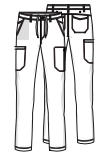

LARGO
TALLA MEDIANA
28 1/2"

TALLAS ESTÁNDAR
XP-XG

N/D

Peltre

Negro

N/D

Azul marino

Azul cobalto

Azul celeste

Verde olivo

Vino

N/D

MODA
Rosa metálico
APK

WB418, WB418S
Pantalones de pierna estrecha