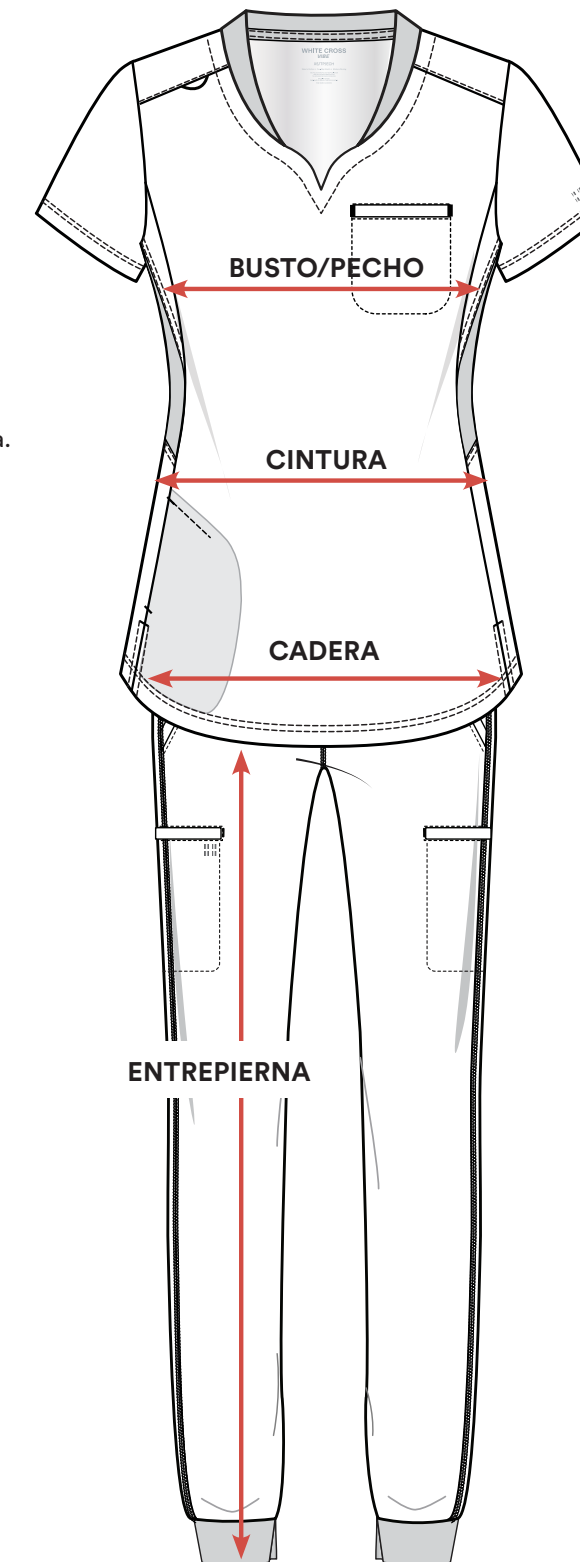

ENTREPIERNA/INTERIOR DE LA PIERNA

La medida desde la parte superior del muslo interior hasta 1" abajo del hueso del tobillo.

NOTA

Para medidas exactas, coloque la cinta de medir de manera ajustada a su cuerpo sin estirarla.

TABLA DE TALLAS Y AJUSTE

(Las medidas se muestran en pulgadas)

ROPA PARA MUJER (INCLUYE BATAS DE LABORATORIO)										
ALPHA	XXP	XP	P	M	G	XG	XXG	3XG	4XG	5XG
NÚMEROS EE.UU./CA	00-0	2-4	6-8	10-12	14	16	18-20	22-24	26-28	30-32
BUSTO	31-32	33-34	35-36	37-39	40-43	44-47	48-49	50-52	53-54	55-58
CINTURA	23-24	25-26	27-28	29-31	32-34	35-38	39-41	42-44	45-46	47-50
CADERA	33-34	35-36	37-38	39-41	42-45	46-49	50-51	52-44	55-56	57-60

ROPA PARA HOMBRE/UNISEX* (INCLUYE BATAS DE LABORATORIO)										
ALPHA	XXP	XP	P	M	G	XG	XXG	3XG	4XG	5XG
PECHO	31-32	33-35	36-38	39-41	42-45	46-49	50-53	54-56	57-60	61-64
CINTURA	24-25	26-28	29-31	32-34	35-38	39-42	43-46	47-50	51-54	55-58
CADERA	31-32	33-35	36-38	39-41	42-45	46-49	50-53	54-56	57-60	61-64

*Las mujeres pueden considerar ordenar una talla más pequeña.

ROPA PARA MUJER (SOLO CRFT)									
ALPHA	XXP	XP	P	M	G	XG	2XG	2XG	3XG
NÚMEROS EUROPEOS	30-32	34-36	38-40	42-44	46	48	50	52-54	56-58
NÚMEROS RU/AU	0-2	4-6	8-10	12-14	16	18	20	22-24	26-28
NÚMEROS EE.UU./CA	00-0	2-4	6-8	10	12	14	16	18-20	22-24
BUSTO	32-33	34-35	36-37	38-39	40-41	42-44	45-47	48-51	52-55
CINTURA	23-24	25-26	27-28	29-30	31-33	34-36	37-40	41-44	45-48
CADERA	33-34	35-36	37-38	39-40	41-42	43-45	46-48	49-52	53-56

WHITE CROSS

MATRIZ DE PRODUCTOS
OTOÑO DE 2025

kindthread